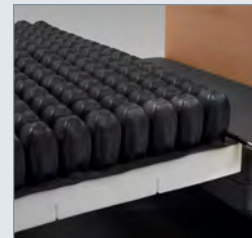

RoHo Dry Flotation. Colchão com eficácia comprovada na prevenção e tratamento de úlceras de pressão.
Preço por semana € 30