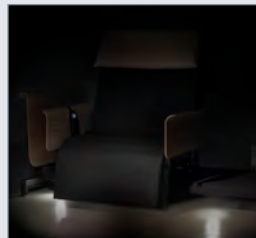

Iluminação indireta: duas lâmpadas suaves acenderão/desligarão sempre que a RotoBed® rodar.
Preço por semana € 9,-