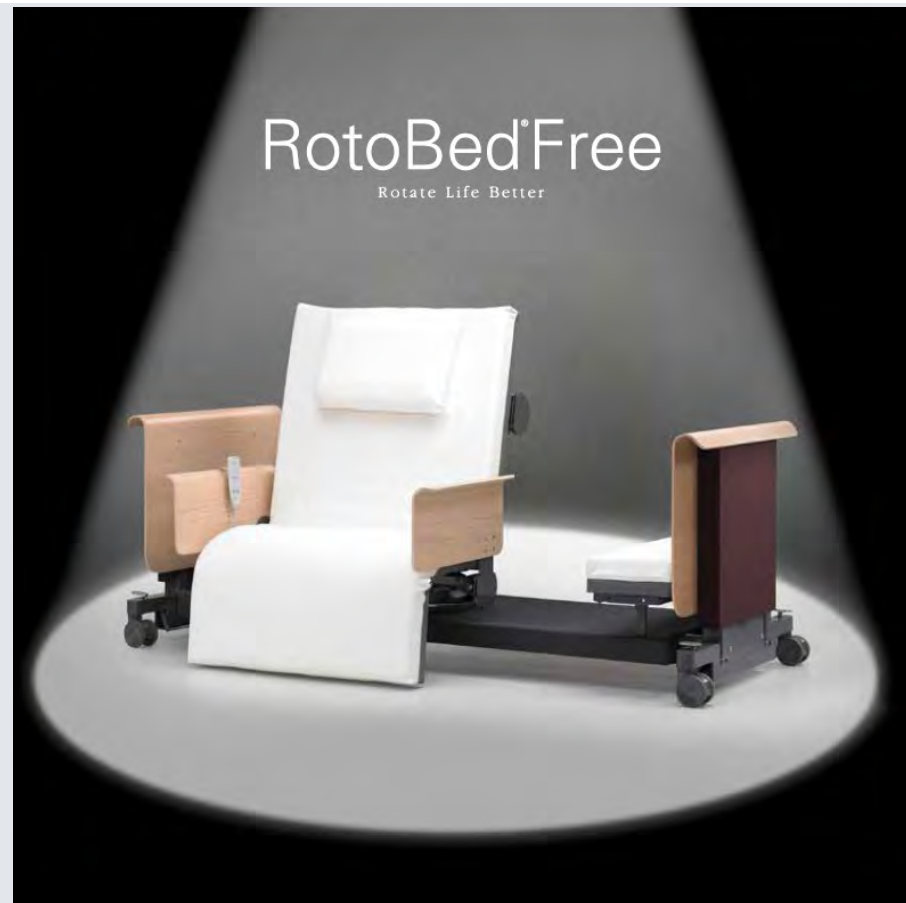

RotoBed®Free valor do aluguer com IVA incluído

RotoBed® Free Dimensão standard: € 89,- por semana

Incluído no preço do aluguer: RotoBed®Free com colchão SafeSleep, comando de mão, 2 guardas (metálicas ou carvalho).

Entrega Normal (10 a 20 dias úteis): € 480,-

Entrega Expresso (5 dias úteis): € 550,-

Recolha: € 600,-

Os preços acima exigem acesso sem barreiras, onde a entrega pode ser feita por 1 pessoa. Quando este não for o caso, teremos prazer em enviar um orçamento para a entrega. Instruções de utilização entregues com a entrega.

Opção de compra do colchão:

Colchão RotoBed®SafeSleep, preço: € 1085,-

Se adquirir o colchão o valor do aluguer baixa € 10 por semana, iva inc.

A cama pode ser configurada com outras dimensões:

1. Cama versão larga, para colchão com 100 cm de largura: Custo adicional: € 12,- por semana

2. Cama com colchão com 100cm de largura e mais 10cm de comprimento: Custo adicional: € 22,- por semana