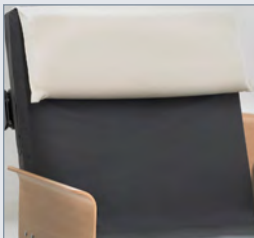

Almofada em espuma termo-elástica, largura de 80 cm.
Preço: € 105,-

Fronha para a almofada. Fixável no encosto, fixa a almofada durante a rotação.
Preço: € 117,-